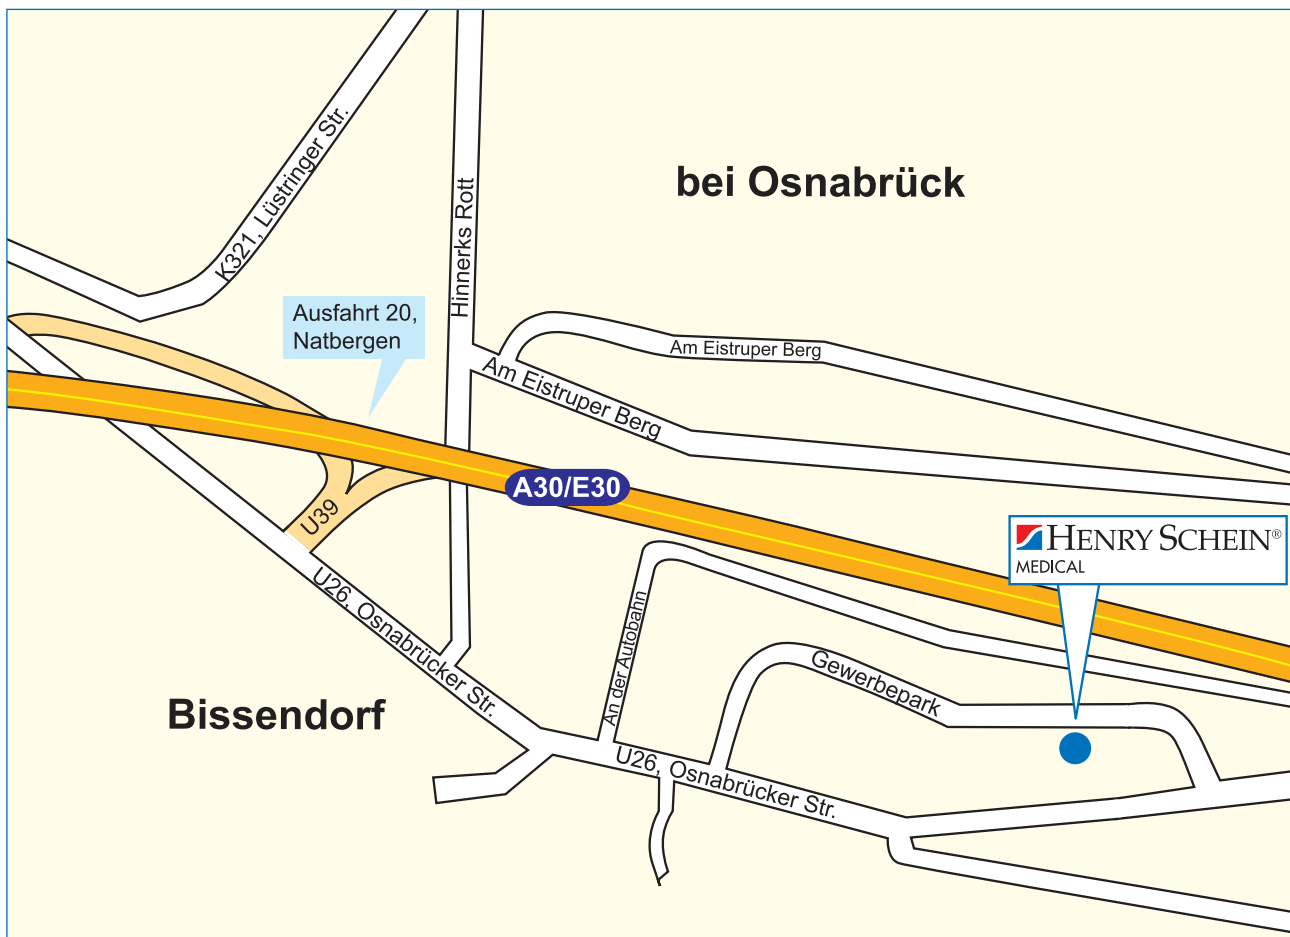

SEMINARE

... so finden Sie uns!

Wegbeschreibung für unsere Seminarveranstaltungen in Osnabrück

Veranstaltungsort Regionalzentrum OSNABRÜCK

Gewerbepark 5 b
49143 Bissendorf

Wegbeschreibung:

Mit dem PKW:

A30 / E30 bis zur Ausfahrt Natbergen, nach 500m links abbiegen auf die Osnabrücker Straße, nach 200m links in den Gewerbepark abbiegen.